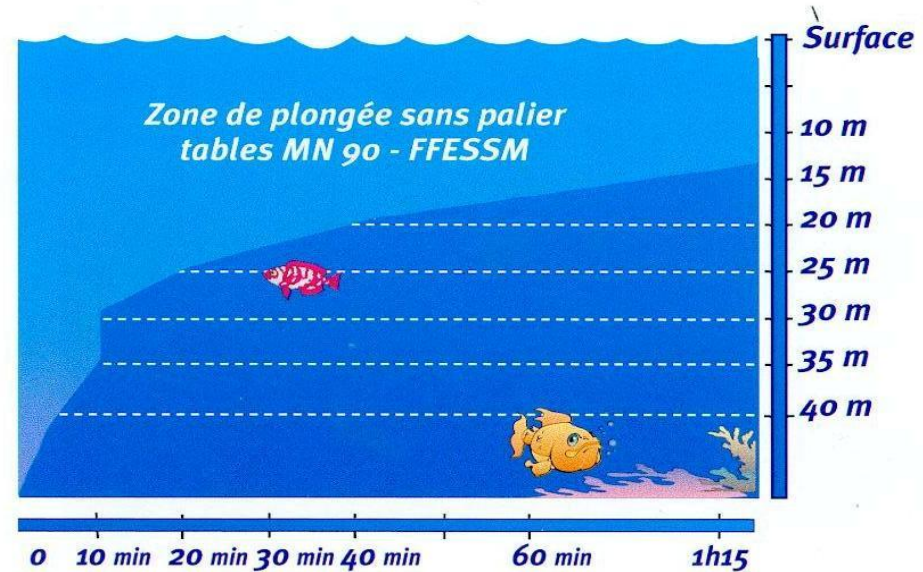

**Courbe des plongées sans palier, appelée "courbe de sécurité"
Selon table MN90 pour un plongée unique par jour**

Profondeur en metre	Temps maximum
-8	Sans limite
-10	5H30
-12	2H15
-15	1H15
-18	0H50
-20	0H40
-22	0H35
-25	0H20
-28	0H15
-30	0H10
-32	0H10
-35	0H10
-38	0H05
-40	0H05
-42	0H05
-45	0H05

Prérogative N1 max

Prérogative N2 max

Vitesse de remontée 15 à 17 m/min